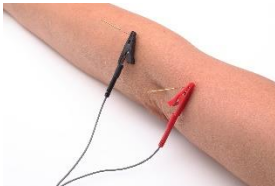

Tillbehör Cefar TENS

Krokodilklämma till Cefar TENS används vid elakupunktur. Säljs i par: 1 svart och 1 röd

Art. 800.001

Snabbladdare EU

Art. 2001

Kablar Cefar TENS, säljs i par: 1 grå och 1 ljusgrå

Art. 1990

Transportväska Cefar TENS

Art. 2049-1

Halsband Cefar TENS

Art. 2023

Bältesklämma

Art. 2037